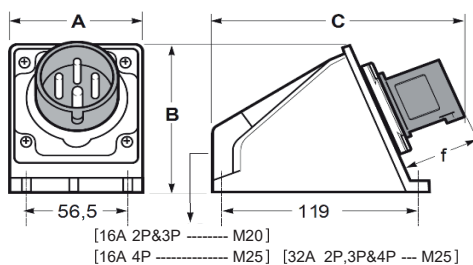

APPARATINNTAK PÅVEGG SKRÅ 16-32A

- Apparatinntak påvegg skrå med skruterterminaler.
- Materiale: PA6/ABS.
- Kontakter: Messing.
- Tetthet: IP54.
- Gjennomføring i bakkant.

Poler	16A		32A	
	3	4	3	4
A	81	61	81	81
B	97	97	97	97
C	151	151	151	151
F	48	48	57	57
Terminal	Skruterterminal			
Tverrsnitt (mm²)	1-2,5		2,5-6	
Vekt (g)	244	260	290	314

Amp	Poler
16	3
	4
32	3
	4

230V 50/60Hz	400V 50/60Hz
Poler: 3p 4p Klokke p. 9h 9h	Poler: 3p 4p Klokke p. 6h 6h
CV079563	--
--	CV079570
CV079587	--
--	CV079594

ART.NR	EL.NR	PRODUKTBEKRIVELSE
CV079563	1540289	Apparatinntak påvegg skrå 316-9 IP54
CV079570	1540290	Apparatinntak påvegg skrå 416-6 IP54
CV079587	1540291	Apparatinntak påvegg skrå 332-9 IP54
CV079594	1540292	Apparatinntak påvegg skrå 432-6 IP54