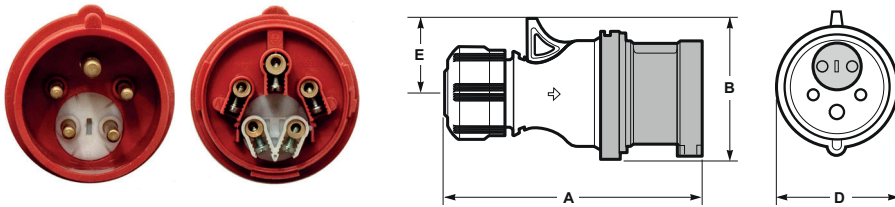

INDUSTRIKONTAKTER

FASEVENDER 16-32A

- Skruterterminaler.
- Materiale: Teknopolymer.
- Tetthet: IP44

	16A	32A
Poler	4	4
A	132	160
B	73	86,4
C	64	64
F	38	45
Terminal	Skruterterminal	
Tverrsnitt (mm²)	1-2,5	2,5-6
Vekt (g)	157	258

Amp	Poler	230V 50/60Hz	400V 50/60Hz
		Poler: 3p 4p Klokke p. 9h 9h	Poler: 3p 4p Klokke p. 6h 6h
16	3	--	--
	4	--	CV079730
32	3	--	--
	4	--	CV079747

ART.NR	EL.NR	PRODUKTBESKRIVELSE
CV079730	1408897	Fasevender 416-6 IP44
CV079747	1408898	Fasevender 432-6 IP44