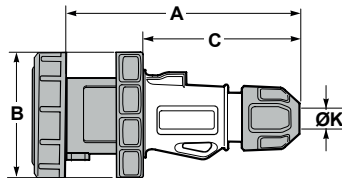

INDUSTRIKONTAKTER

SKJØTEKONTAKT 63A

- Skjøtekontakt med umbraco-skruterminaler
- Materiale: PA6/ABS.
- Kontakter: Messing
- IP67.

63A		
Poler	3	4
A	260	260
B	110	110
C	175	175
ØK	14,5-34	14,5-34
Terminal	Umbraco-skruterminaler	
Tverrsnitt (mm²)	6-16	
Vekt (g)	770	815

Amp	Poler
63	3
	4

230V 50/60Hz	400V 50/60Hz
Poler: 3p 4p Klokke p. 9h 9h	Poler: 3p 4p Klokke p. 6h 6h
CV079006	--
--	CV079013

ART.NR	EL.NR	PRODUKTBESKRIVELSE
CV079006	1540233	Skjøtekontakt 363-9 IP67
CV079013	1540234	Skjøtekontakt 463-6 IP67