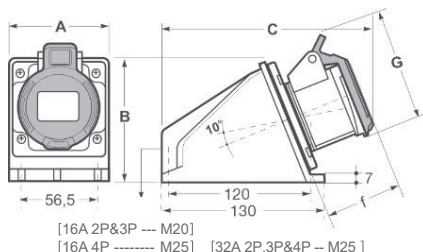

INDUSTRIKONTAKTER

PÅVEGG STIKKONTAKT SKRÅ 16-32A

- Påvegg stikkontakt skrå med skruterminaler.
- Materiale: PA6/ABS.
- Kontakter: Messing
- IP54.
- Gjennomføring i bakkant.

Poler	16A		32A	
	3	4	3	4
A	81	81	81	81
B	97	97	97	97
C	198	199	176	178
G	94	102	102	110
F	48	48	57	57
Terminal	Skruterterminal			
Tverrsnitt (mm²)	1-2,5		2,5-6	
Vekt (g)	297	315	330	362

Amp	Poler
16	3
	4
32	3
	4

230V 50/60Hz	400V 50/60Hz
Poler: 3p 4p Klokke p. 9h 9h	Poler: 3p 4p Klokke p. 6h 6h
CV079327	--
--	CV079334
CV079341	--
--	CV079358

ART.NR	EL.NR	PRODUKTBESKRIVELSE
CV079327	1540265	Påvegg stikkontakt skrå 316-9 IP54
CV079334	1540266	Påvegg stikkontakt skrå 416-6 IP54
CV079341	1540267	Påvegg stikkontakt skrå 332-9 IP54
CV079358	1540268	Påvegg stikkontakt skrå 432-6 IP54