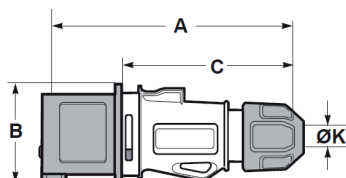

RUNDSTIFT MATERIELL

INDUSTRIKONTAKTER

PLUGG 16-32A

- Plugg med skruterterminaler.
- Materiale: PA6/ABS.
- Kontakter: Messing.
- IP54.

Poler	16A		32A	
	3	4	3	4
A	150	150	172	172
B	60	73	73	79
C	110	110	125	125
ØK	6-15	8-16	11,5-21	11,5-21
Terminal	Skruterterminal			
Tverrsnitt (mm ²)	1-2,5		2,5-6	
Vekt (g)	139	157	239	262