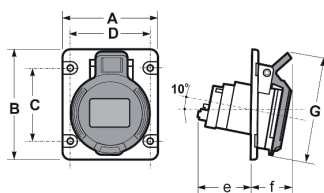

INNFELT STIKKONTAKT SKRÅ 16-32A

- Innfelt stikkontakt skrå (10°) med skruterminaler.
- Materiale: PA6/ABS.
- Kontakter: Nikkelbelagt messing.
- Tetthet: IP54.

Poler	16A		32A	
	3	4	3	4
A	75	75	80	80
B	85	85	95	95
C	60	60	70	70
D	60	60	60	60
E	45	45	60	60
F	34	37	40	40
G	94	102	108	108
Terminal	Skruterminal			
Tverrsnitt (mm²)	1-2,5		2,5-6	
Vekt (g)	132	157	195	215

Amp	Poler	230V 50/60Hz	400V 50/60Hz
16	3	Poler: 3p 4p Klokke p. 9h 9h CV079167	Poler: 3p 4p Klokke p. 6h 6h --
	4	--	CV079174
32	3	CV079181	--
	4	--	CV079198

ART.NR	EL.NR	PRODUKTBEKRIVELSE
CV079167	1540249	Innfelt stikkontakt skrå 316-9 IP54
CV079174	1540250	Innfelt stikkontakt skrå 416-6 IP54
CV079181	1540251	Innfelt stikkontakt skrå 332-9 IP54
CV079198	1540252	Innfelt stikkontakt skrå 432-6 IP54