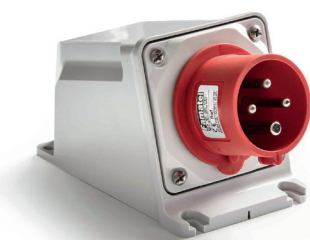

APPARATINNTAK PÅVEGG SKRÅ 16-32A

- Apparatinntak påvegg skrå med skruterterminaler.
- Materiale: PA6/ABS.
- Kontakter: Messing.
- Tetthet: IP54.
- Gjennomføring i bakkant.

Poler	16A		32A	
	3	4	3	4
A	81	61	81	81
B	97	97	97	97
C	151	151	151	151
F	48	48	57	57
Terminal	Skruterterminal			
Tverrsnitt (mm²)	1-2,5		2,5-6	
Vekt (g)	244	260	290	314

Amp	Poler
16	3
	4
32	3
	4

230V 50/60Hz	400V 50/60Hz
Poler: 3p 4p Klokke p. 9h 9h	Poler: 3p 4p Klokke p. 6h 6h
CV079563	--
--	CV079570
CV079587	--
--	CV079594

ART.NR	EL.NR	PRODUKTBEKRIVELSE
CV079563	1540289	Apparatinntak påvegg skrå 316-9 IP54
CV079570	1540290	Apparatinntak påvegg skrå 416-6 IP54
CV079587	1540291	Apparatinntak påvegg skrå 332-9 IP54
CV079594	1540292	Apparatinntak påvegg skrå 432-6 IP54