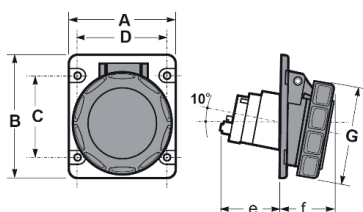

UTTAKSENTRAL

INNFELT STIKKONTAKT SKRÅ 16-32A

- Innfelt stikkontakt skrå (10°) med skruterterminaler.
- Materiale: PA6/ABS.
- Kontakter: Nikkelbelagt messing.
- Tetthet: IP67.

Poler	16A		32A	
	3	4	3	4
A	75	75	80	80
B	85	85	95	95
C	60	60	70	70
D	60	60	60	60
E	45	45	60	60
F	34	37	40	40
G	78	85	92	99,5
Terminal	Skruterterminal			
Tverrsnitt (mm²)	1-2,5		2,5-6	
Vekt (g)	145	165	215	245

Amp	Poler
16	3
	4
32	3
	4

230V 50/60Hz	400V 50/60Hz
Poler: 3p 4p Klokke p. 9h 9h	Poler: 3p 4p Klokke p. 6h 6h
CV079204	--
--	CV079211
CV079228	--
--	CV079235

ART.NR	EL.NR	PRODUKTBESKRIVELSE
CV079204	1540253	Innfelt stikkontakt skrå 316-9 IP67
CV079211	1540254	Innfelt stikkontakt skrå 416-6 IP67
CV079228	1540255	Innfelt stikkontakt skrå 332-9 IP67
CV079235	1540256	Innfelt stikkontakt skrå 432-6 IP67