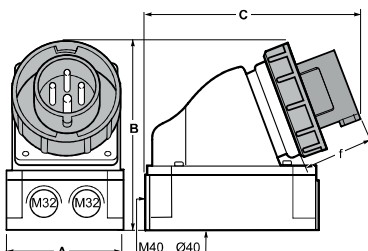

INDUSTRIKONTAKTER

APPARATINTAK PÅVEGG SKRÅ 63A

- Skruterterminaler.
- Materiale: PA6/ABS.
- Kontakter: Messing.
- Tetthet: IP54.
- Inngang i topp, bunn og bak.

Poler	63A	
	3	4
A	118	118
B	190	190
C	220	220
F	90	90
Terminal	Skruterterminal	
Tverrsnitt (mm²)	6-16	
Vekt (g)	850	892

Amp	Poler
63	3
	4

230V 50/60Hz	400V 50/60Hz
Poler: 3p 4p Klokke p. 9h 9h	Poler: 3p 4p Klokke p. 6h 6h
CV079600	--
--	CV079617

ART.NR	EL.NR	PRODUKTBESKRIVELSE
CV079600	1540293	Apparatintak påvegg skrå 363-9 IP67
CV079617	1540294	Apparatintak påvegg skrå 463-6 IP67