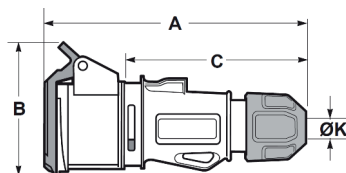

INDUSTRIKONTAKTER

SKJØTEKONTAKT 16-32A