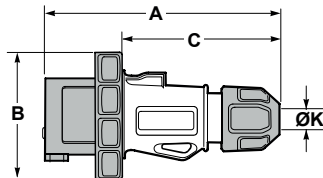

INDUSTRIKONTAKTER

PLUGG 63A

- Plugg med umbraco-skrutterminaler.
- Materiale: PA6/ABS.
- Kontakter: Messing.
- IP67.

		63A	
Poler	3	4	
A	260	260	
B	114	114	
C	175	175	
ØK	14,5-34	14,5-34	
Terminal	Umbraco-skrutterminaler		
Tverrsnitt (mm²)	6-16		
Vekt (g)	702	722	

Amp	Poler
63	3
	4

230V 50/60Hz	400V 50/60Hz
Poler: 3p 4p Klokke p. 9h 9h	Poler: 3p 4p Klokke p. 6h 6h
CV078887	--
--	CV078894

ART.NR	EL.NR	PRODUKTBEKRIVELSE
CV078887	1540221	Plugg 363-9 IP67
CV078894	1540222	Plugg 463-6 IP67