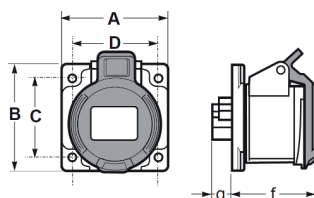

UTTAKSSENTRAL

INNFELT STIKKONTAKT RETT 16-32A