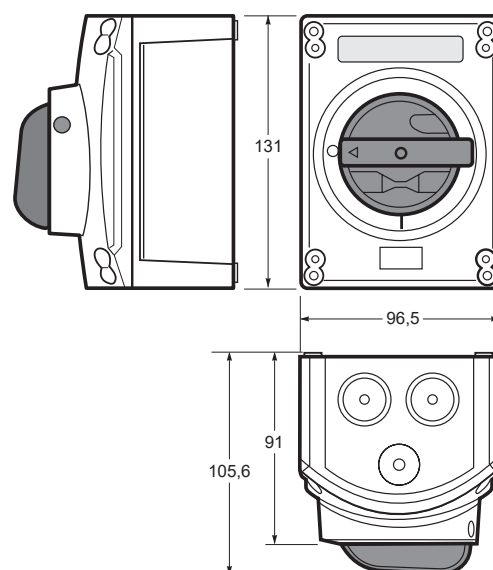

ART.NR	EL.NR	PRODUKTBEKRIVELSE
CV079686	1408892	Sikkerhetsbryter 3P 20A IP67
CV079723	1408896	Sikkerhetsbryter 4P 40A IP67

Dimensjoner	BxHxD	96,5 x 131 x 105,60mm
Vekt	g	310
Beskyttelsesgrad	IP	67
Slagfasthet	IK	08
Dimensjonsstabilitet	°C	-5 til +40
Driftstemperatur	°C	60
Glødetrådtest	°C	650
Standard	EN IEC 60947-3	
Poler	p	2P-3P-4P
Nominell isolasjonsspenning	V	690
Merkestøtspenningsholdfasthet	kV	6
Merkestrøm	A	40
Merkestøtstrøm	kA	10
Frekvens	Hz	50/60
Tilkoblingsledere fleksible/solide mm ²	Min/Max	1,5-10