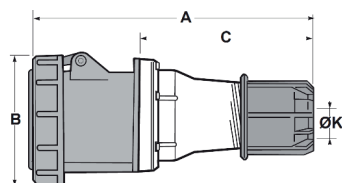

SKJØTEKONTAKT 125A

- Skjøtekontakt med umbraco-skruterminaler
- Materiale: PA6/ABS.
- Kontakter: Messing
- IP67.

125A		
Poler	3	4
A	270	270
B	130	130
C	175	175
ØK	22,5 - 50	22,5 - 50
Terminal	Umbraco-skruterminaler	
Tverrsnitt (mm²)	16-50	
Vekt (g)	1072	1145

Amp	Poler
125	3
	4

230V 50/60Hz	400V 50/60Hz
Poler: 3p 4p Klokke p. 9h 9h	Poler: 3p 4p Klokke p. 6h 6h
CV079020	--
--	CV079037

ART.NR	EL.NR	PRODUKTBESKRIVELSE
CV079020	1540235	Skjøtekontakt 3125-9 IP67
CV079037	1540236	Skjøtekontakt 4125-6 IP67