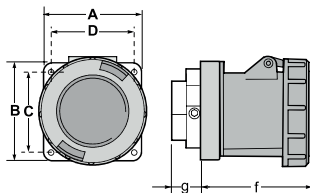

UTTAKSSENTRAL

INNFELT STIKKONTAKT RETT 63A

- Innfelt stikkontakt (rett) med umbraco terminaler.
- Materiale: PA6/ABS.
- Kontakter: Messing.
- Tetthet: IP67.

Poler	63A	
	3	4
A	100	100
B	100	100
C	80	80
D	80	80
F	100	100
G	28	28
Terminal	Skruterminaler	
Tverrsnitt (mm²)	6-16	
Vekt (g)	580	625

Amp	Poler	230V 50/60Hz	400V 50/60Hz
63	3	Poler: 3p 4p Klokke p. 9h 9h CV079129	Poler: 3p 4p Klokke p. 6h 6h --
	4	--	CV079136

ART.NR	EL.NR	PRODUKTBEKRIVELSE
CV079129	1540245	Innfelt stikkontakt rett 363-9 IP67
CV079136	1540246	Innfelt stikkontakt rett 463-6 IP67