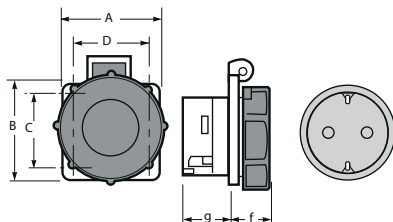

STIKKONTAKT SCHUKO 16A IP67

Dimensjoner	16A					
	A	B	C	D	F	G
Dimensjoner	55	55	38	38	23,5	25,8
Terminal	Skruterterminaler					
Tverrsnitt (mm²)	1-2,5					
Vekt (g)	76					

- Innfelt stikkontakt med skruterterminaler.
- Tetthet: IP67.

ART.NR	EL.NR	PRODUKTBESKRIVELSE
CV079419	1540274	Stikkontakt schuko 216- IP67