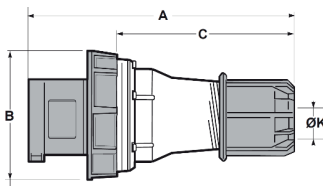

PLUGG 125A

- Plugg med umbraco-skrutterminaler.
- Materiale: PA6/ABS.
- Kontakter: Messing.
- IP67.

		125A	
Poler	3	4	
A	270	270	
B	131	131	
C	190	190	
ØK	22,,5-50	22,,5-50	
Terminal	Umbraco-skrutterminaler		
Tverrsnitt (mm²)	16-50		
Vekt (g)	1065	1169	

Amp	Poler
125	3
	4

230V 50/60Hz	400V 50/60Hz
Poler: 3p 4p Klokke p. 6h 9h	Poler: 3p 4p Klokke p. 9h 6h
CV078900	--
--	CV078917

ART.NR	EL.NR	PRODUKTBEKRIVELSE
CV078900	1540223	Plugg 3125-9 IP67
CV078917	1540224	Plugg 4125-6 IP67