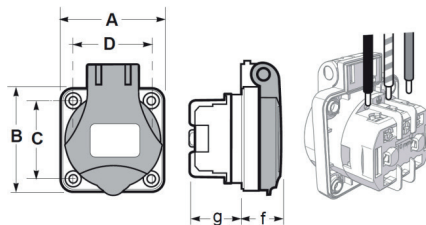

STIKKONTAKT SCHUKO 16A IP54

- Innfelt stikkontakt med skruterterminaler.
- Tetthet: IP54.

16A						
	A	B	C	D	F	G
Dimensjoner	50	50	38	38	19,7	25,8
Terminal	Skruterterminaler					
Tverrsnitt (mm²)	1-2,5					
Vekt (g)	47					

ART.NR	EL.NR	PRODUKTBESKRIVELSE
CV079402	1540273	Stikkontakt schuko 216- IP54