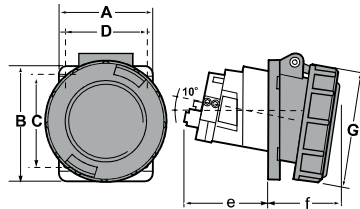

UTTAKSENTRAL

INNFELT STIKKONTAKT SKRÅ 63A

- Innfelt stikkontakt (10°) med umbraco terminaler.
- Materiale: PA6/ABS.
- Kontakter: Messing.
- Tetthet: IP67.

63A		
Poler	3	4
A	85	85
B	100	100
C	72	72
D	72	72
E	83	83
F	58	58
G	110	110
Terminal	Skruterterminaler	
Tverrsnitt (mm²)	6-16	
Vekt (g)	497	545

Amp	Poler
63	3
	4

230V 50/60Hz	400V 50/60Hz
Poler: 3p 4p Klokke p. 9h 9h	Poler: 3p 4p Klokke p. 6h 6h
CV079242	--
--	CV079259

ART.NR	EL.NR	PRODUKTBESKRIVELSE
CV079242	1540257	Innfelt stikkontakt skrå 363-9 IP67
CV079259	1540258	Innfelt stikkontakt skrå 463-6 IP67