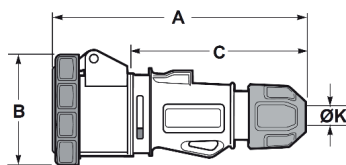

- Skjøtekontakt med skruterterminaler.
- Materiale: PA6/ABS.
- Kontakter: Messing
- IP54.

Poler	16A		32A	
	3	4	3	4
A	157	150	178	178
B	91	97	105	102
C	110	110	125	125
ØK	6-15	8-16	11,5-21	11,5-21
Terminal	Skruterterminal			
Tverrsnitt (mm²)	1-2,5		2,5-6	
Vekt (g)	230	252	285	318

Amp	Poler
16	3
	4
32	3
	4

230V 50/60Hz	400V 50/60Hz
Poler: 3p 4p Klokke p. 9h 9h	Poler: 3p 4p Klokke p. 6h 6h
CV078924	--
--	CV078931
CV078948	--
--	CV078955

ART.NR	EL.NR	PRODUKTBESKRIVELSE
CV078924	1540225	Skjøtekontakt 316-9 IP54
CV078931	1540226	Skjøtekontakt 416-6 IP54
CV078948	1540227	Skjøtekontakt 332-9 IP54
CV078955	1540228	Skjøtekontakt 432-6 IP54