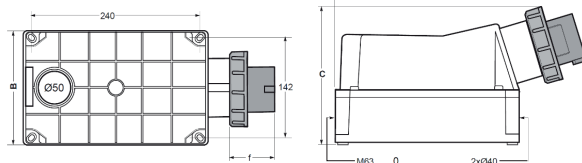

APPARATINTAK PÅVEGG SKRÅ 125A

- Umbraco skruterterminaler.
- Materiale: PA6/ABS.
- Kontakter: Messing.
- Tetthet: IP67.
- Gjennomføring i topp, bunn og bak.
- Kontaktuset kan roteres 180°.

Poler	125A	
	3	4
A	387	387
B	162	162
C	220	220
D	60	60
Terminal	Skruterterminal	
Tverrsnitt (mm²)	6-50	
Vekt (g)	1725	1834

Amp	Poler
125A	3
	4

230V 50/60Hz	400V 50/60Hz
Poler: 3p 4p Klokke p. 9h 9h	Poler: 3p 4p Klokke p. 6h 6h
CV079624	--
--	CV079631

ART.NR	EL.NR	PRODUKTBESKRIVELSE
CV079624	1540295	Apparatintak påvegg skrå 3125-9 IP67
CV079631	1540296	Apparatintak påvegg skrå 4125-6 IP67