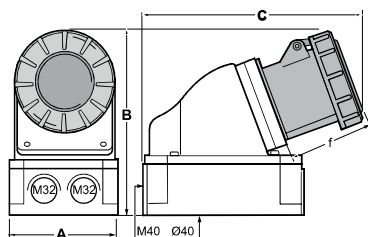

PÅVEGG STIKKONTAKT SKRÅ 63A

- Påvegg stikkontakt skrå med umbracoskruterminaler.
- Materiale: PA6/ABS.
- Kontakter: Messing.
- Tetthet: IP 67.
- Gjennomføring i topp, bunn og bak.
- Kontakthuset kan roteres 180°.

Poler	63A	
	3	4
A	118	118
B	190	190
C	220	220
F	82	82
Terminal	Skruterterminal	
Tverrsnitt (mm²)	6-16	
Vekt (g)	850	860

Amp	Poler
63	3
	4

230V 50/60Hz	400V 50/60Hz
Poler: 3p 4p Klokke p. 9h 9h	Poler: 3p 4p Klokke p. 6h 6h
CV079365	--
--	CV079372

ART.NR	EL.NR	PRODUKTBESKRIVELSE
CV079365	1540269	Påvegg stikkontakt skrå 363-9 IP67
CV079372	1540270	Påvegg stikkontakt skrå 463-6 IP67