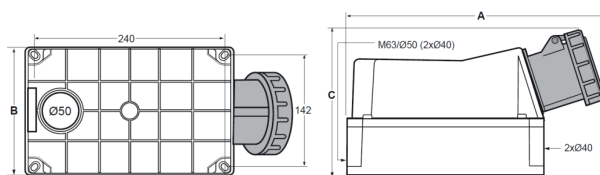

INDUSTRIKONTAKTER

PÅVEGG STIKKONTAKT SKRÅ 125A

- Påvegg stikkontakt skrå med umbraco-skruterterminaler
- Materiale: PA6/ABS.
- Kontakter: Messing.
- Tetthet: IP 67.
- Gjennomføring i topp, bunn og bak
- Kontakthuset kan roteres 180°.

Poler	125A	
	3	4
A	322	322
B	162	162
C	220	220
D	60	60
Terminal	Skruterterminal	
Tverrsnitt (mm²)	6-50	
Vekt (g)	1752	1852

Amp	Poler
125A	3
	4

230V 50/60Hz	400V 50/60Hz
Poler: 3p 4p Klokke p. 9h 9h	Poler: 3p 4p Klokke p. 6h 6h
CV079389	--
--	CV079396

ART.NR	EL.NR	PRODUKTBEKRIVELSE
CV079389	1540271	Påvegg stikkontakt skrå 3125-9 IP67
CV079396	1540272	Påvegg stikkontakt skrå 4125-6 IP67