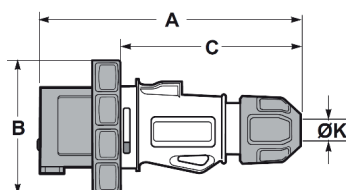

- Plugg med skruterterminaler.
- Materiale: PA6/ABS.
- Kontakter: Messing.
- IP54.

Poler	16A		32A	
	3	4	3	4
A	150	150	172	172
B	60	73	73	79
C	110	110	125	125
ØK	6-15	8-16	11,5-21	11,5-21
Terminal	Skruterterminal			
Tverrsnitt (mm²)	1-2,5		2,5-6	
Vekt (g)	139	157	239	262

Amp	Poler
16	3
	4
32	3
	4

230V 50/60Hz		400V 50/60Hz	
Poler:	3p 4p Klokke p. 9h 9h	Poler:	3p 4p Klokke p. 6h 6h
	CV078801		--
	--		CV078818
	CV078825		--
	--		CV078832

ART.NR	EL.NR	PRODUKTBESKRIVELSE
CV078801	1540213	Plugg 316-9 IP54
CV078818	1540214	Plugg 416-6 IP54
CV078825	1540215	Plugg 332-9 IP54
CV078832	1540216	Plugg 432-6 IP54