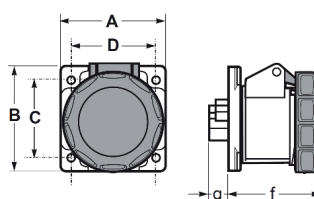

- Innfelt stikkontakt (rett) med skruterterminaler.
- Materiale: PA6/ABS.
- Kontakter: Nikkelbelagt messing.
- Tetthet: IP54.

Poler	16A		32A	
	3	4	3	4
A	75	75	75	75
B	75	75	75	75
C	60	60	60	60
D	60	60	60	60
F	48	58	67	67
G	15	15	20	20
Terminal	Skruterterminal			
Tverrsnitt (mm²)	1-2,5		2,5-6	
Vekt (g)	152	175	210	245

Amp	Poler
16	3
	4
32	3
	4

230V 50/60Hz	400V 50/60Hz
Poler: 3p 4p Klokke p. 9h 9h	Poler: 3p 4p Klokke p. 6h 6h
CV079044	--
--	CV079051
CV079068	--
--	CV079075

ART.NR	EL.NR	PRODUKTBEKRIVELSE
CV079044	1540237	Innfelt stikkontakt rett 316-9 IP54
CV079051	1540238	Innfelt stikkontakt rett 416-6 IP54
CV079068	1540239	Innfelt stikkontakt rett 332-9 IP54
CV079075	1540240	Innfelt stikkontakt rett 432-6 IP54